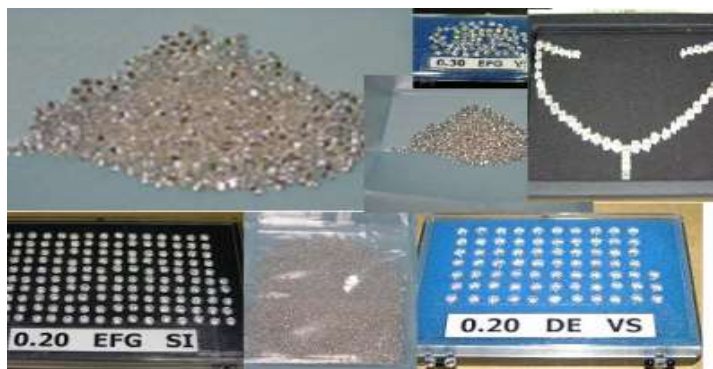

บริษัท อริษา ไดมอนด์ส จำกัด

ARISHA DIAMONDS CO., LTD.

ประเภทสินค้า

เพชร

ภาพถ่ายผลิตภัณฑ์

พิกัดที่ตั้ง(ละติจูด ลองติจูด)

13.724197,100.522875